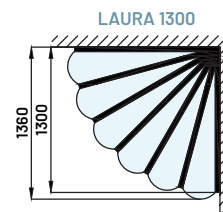

LAURA

La marquise LAURA a été conçue pour s'adapter uniquement aux angles de mur à 90°.

RETROUVEZ CE MODÈLE SUR NOTRE SITE
AVEC SIMULATEUR 3D POUR VISUALISER
TOUTES LES COULEURS ET REMPLISSAGES POSSIBLES

VISION À
360°

Les possibilités de remplissage en standard :

polycarbonate
plein 4 mm
INCOLORE

polycarbonate
plein 4 mm
BRONZE

polycarbonate
plein 4 mm
GRANITÉ

verre trempé
sécurit 4 mm
INCOLORE

verre trempé
sécurit 4 mm
BRONZE

verre trempé
sécurit 4 mm
GRANITÉ

verre trempé
sécurit 4 mm
MONUMENTAL
INCOLORE