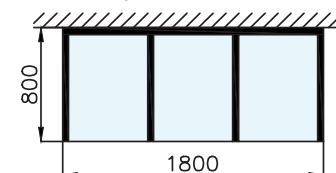

verre trempé
sécurité 4 mm
BRONZE

verre trempé
sécurité 4 mm
GRANITÉ

verre trempé
sécurité 4 mm
MONUMENTAL
INCOLORE

QUARTZ 1800

ROMANE

La marquise ROMANE, de par sa forme en trapèze, apporte une protection plus importante sur l'avant.