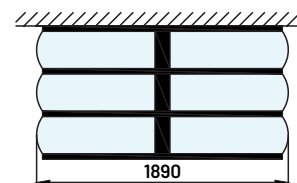

polycarbonate plein 4 mm BRONZE

polycarbonate plein 4 mm GRANITÉ

verre trempé sécurit 4 mm INCOLORE

verre trempé sécurit 4 mm BRONZE

verre trempé sécurit 4 mm GRANITÉ

verre trempé sécurit 4 mm MONUMENTAL INCOLORE

VICTORIA 1400

VICTORIA 1800

VICTORIA 2200

VICTORIA BANDEAU

Cette version de la marquise VICTORIA BANDEAU confère à votre entrée à la fois une touche rétro charmante, ainsi qu'une protection renforcée.

RETROUVEZ CE MODÈLE SUR NOTRE SITE AVEC SIMULATEUR 3D POUR VISUALISER TOUTES LES COULEURS ET REMPLISSAGES POSSIBLES