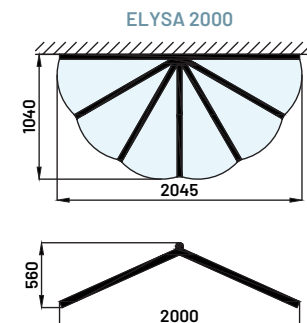

ÉLYSA

La conception à facettes de la marquise ELYSA, apporte à la fois une touche rétro et contemporaine.

RETROUVEZ CE MODÈLE SUR NOTRE SITE
AVEC SIMULATEUR 3D POUR VISUALISER
TOUTES LES COULEURS ET REMPLISSAGES POSSIBLES

VISION À
360°

Les possibilités de remplissage en standard :

polycarbonate
plein 4 mm
INCOLORE

polycarbonate
plein 4 mm
BRONZE

polycarbonate
plein 4 mm
GRANITÉ

verre trempé
sécurit 4 mm
INCOLORE

verre trempé
sécurit 4 mm
BRONZE

verre trempé
sécurit 4 mm
GRANITÉ

verre trempé
sécurit 4 mm
MONUMENTAL
INCOLORE