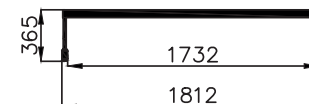

verre trempé
sécurité 4 mm
BRONZE

verre trempé
sécurité 4 mm
GRANITÉ

verre trempé
sécurité 4 mm
MONUMENTAL
INCOLORE

QUARTZ 1800

ROMANE

La marquise ROMANE, de par sa forme en trapèze, apporte une protection plus importante sur l'avant.