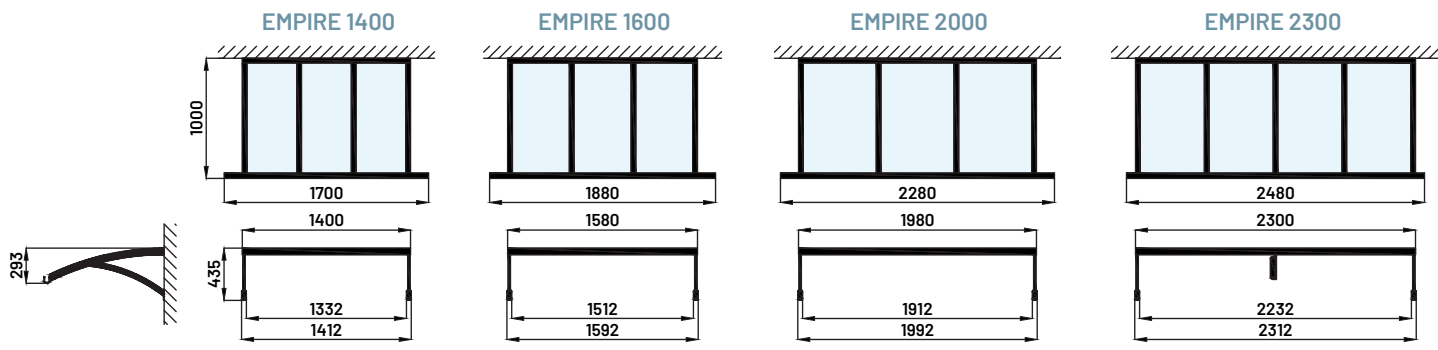

polycarbonate plein 3 mm BRONZE

polycarbonate plein 3 mm GRANITÉ

LAURA

La marquise LAURA a été conçue pour s'adapter uniquement aux angles de mur à 90°.

RETROUVEZ CE MODÈLE SUR NOTRE SITE
AVEC SIMULATEUR 3D POUR VISUALISER
TOUTES LES COULEURS ET REMPLISSAGES POSSIBLES