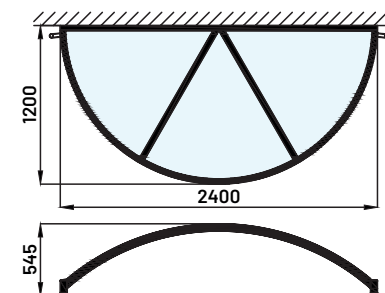

polycarbonate
plein 3 mm
BRONZE

polycarbonate
plein 3 mm
GRANITÉ

ECLIPSE 2000

ECLIPSE 2400

ÉLYSA

La conception à facettes de la marquise ELYSA, apporte à la fois une touche rétro et contemporaine.

RETROUVEZ CE MODÈLE SUR NOTRE SITE
AVEC SIMULATEUR 3D POUR VISUALISER
TOUTES LES COULEURS ET REMPLISSAGES POSSIBLES