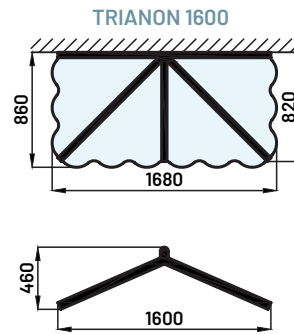

TRIANON

Traditionnelle par sa forme, accueillante et lumineuse, la marquise TRIANON s'adapte à tous les types de façade.

RETROUVEZ CE MODÈLE SUR NOTRE SITE
AVEC SIMULATEUR 3D POUR VISUALISER
TOUTES LES COULEURS ET REMPLISSAGES POSSIBLES

VISION À
360°

Les possibilités de remplissage en standard :

polycarbonate
plein 4 mm
INCOLORE

polycarbonate
plein 4 mm
BRONZE

polycarbonate
plein 4 mm
GRANITÉ