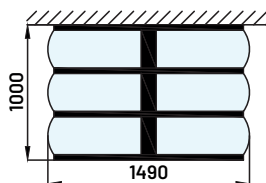

verre trempé sécurit 4 mm MONUMENTAL INCOLORE

VICTORIA BANDEAU 1400