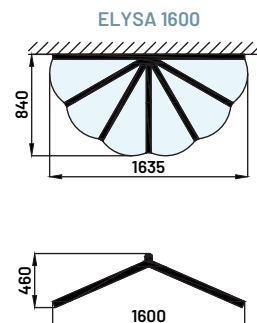

ÉLYSA

La conception à facettes de la marquise ELYSA, apporte à la fois une touche rétro et contemporaine.

RETROUVEZ CE MODÈLE SUR NOTRE SITE
AVEC SIMULATEUR 3D POUR VISUALISER
TOUTES LES COULEURS ET REMPLISSAGES POSSIBLES

VISION À
360°

Les possibilités de remplissage en standard :

polycarbonate
plein 4 mm
INCOLORE

polycarbonate
plein 4 mm
BRONZE

polycarbonate
plein 4 mm
GRANITÉ

verre trempé
sécurit 4 mm
INCOLORE

verre trempé
sécurit 4 mm
BRONZE

verre trempé
sécurit 4 mm
GRANITÉ

verre trempé
sécurit 4 mm
MONUMENTAL
INCOLORE