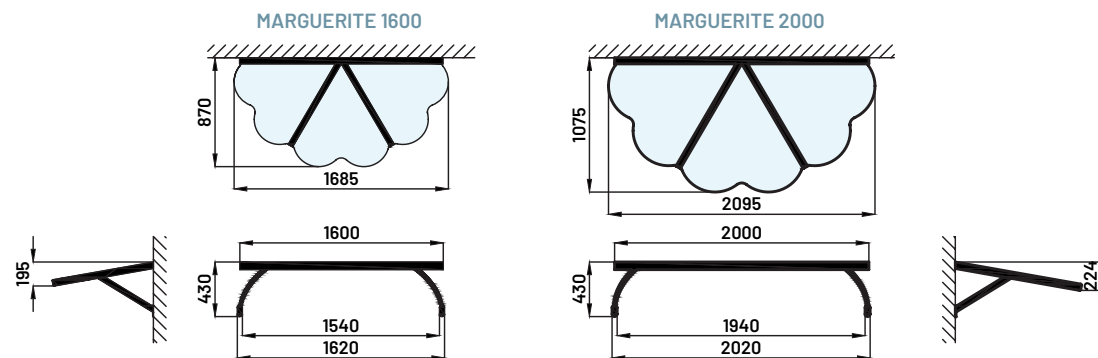

MARGUERITE

À la fois discrète et élégante, la marquise MARGUERITE possède le charme des anciennes marquises en fer forgé.

RETROUVEZ CE MODÈLE SUR NOTRE SITE
AVEC SIMULATEUR 3D POUR VISUALISER
TOUTES LES COULEURS ET REMPLISSAGES POSSIBLES

VISION À
360°

Les possibilités de remplissage en standard :

polycarbonate
plein 4 mm
INCOLORE

polycarbonate
plein 4 mm
BRONZE

polycarbonate
plein 4 mm
GRANITÉ

verre trempé
sécurit 4 mm
INCOLORE

verre trempé
sécurit 4 mm
BRONZE

verre trempé
sécurit 4 mm
GRANITÉ

verre trempé
sécurit 4 mm
MONUMENTAL
INCOLORE