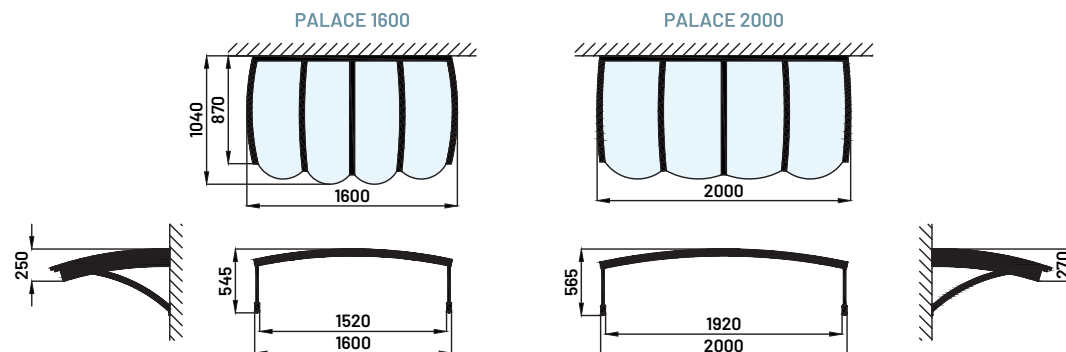

PALACE

Entièrement composée de profilés en aluminium cintrés et soudés et équipée de plaques bombées, la marquise PALACE au style très recherché embellira votre façade.

RETROUVEZ CE MODÈLE SUR NOTRE SITE
AVEC SIMULATEUR 3D POUR VISUALISER
TOUTES LES COULEURS ET REMPLISSAGES POSSIBLES

VISION À
360°

Les possibilités de remplissage en standard :

polycarbonate
plein 4 mm
INCOLORE

polycarbonate
plein 4 mm
BRONZE

polycarbonate
plein 4 mm
GRANITÉ