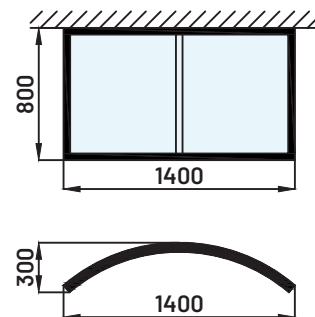

RETROUVEZ CE MODÈLE SUR NOTRE SITE
AVEC SIMULATEUR 3D POUR VISUALISER
TOUTES LES COULEURS ET REMPLISSAGES POSSIBLES

VISION À
360°

Les possibilités de remplissage en standard :

polycarbonate
plein 3 mm
INCOLORE

polycarbonate
plein 3 mm
BRONZE

polycarbonate
plein 3 mm
GRANITÉ

STELLA 1400