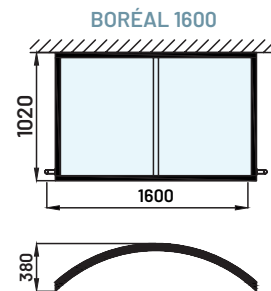

VISION À
360°

Les possibilités de remplissage en standard :

polycarbonate
plein 3 mm
INCOLORE

polycarbonate
plein 3 mm
BRONZE

polycarbonate
plein 4 mm
GRANITÉ

CLASSIC

Simple et élégante, la marquise CLASSIC, réalisée en aluminium soudé, assure avec discrétion une excellente protection de votre porte d'entrée.