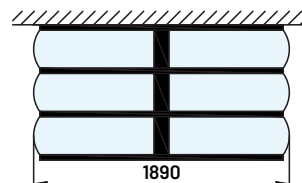

verre trempé sécurit 4 mm GRANITÉ

verre trempé sécurit 4 mm MONUMENTAL INCOLORE

VICTORIA BANDEAU 1400

VICTORIA BANDEAU 1800

VICTORIA BANDEAU 2200

VILA

Marquise VILA,
son design simple et pur
en fait une marquise idéale
si vous recherchez un style
contemporain.