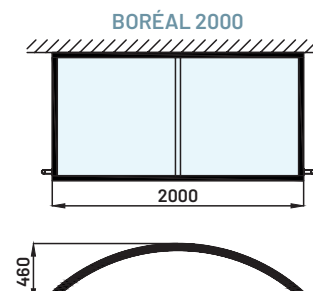

VISION À
360°

Les possibilités de remplissage en standard :

polycarbonate
plein 3 mm
INCOLORE

polycarbonate
plein 3 mm
BRONZE

polycarbonate
plein 4 mm
GRANITÉ

CLASSIC

Simple et élégante, la marquise CLASSIC, réalisée en aluminium soudé, assure avec discrétion une excellente protection de votre porte d'entrée.