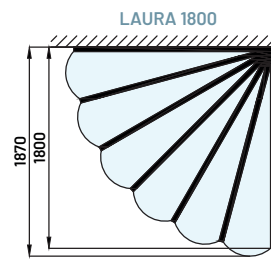

Les possibilités de remplissage en standard :

polycarbonate
plein 4 mm
INCOLORE

polycarbonate
plein 4 mm
BRONZE

polycarbonate
plein 4 mm
GRANITÉ

verre trempé
sécurit 4 mm
INCOLORE

verre trempé
sécurit 4 mm
BRONZE

verre trempé
sécurit 4 mm
GRANITÉ

verre trempé
sécurit 4 mm
MONUMENTAL
INCOLORE