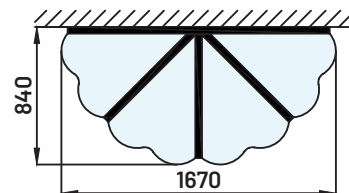

VISION À
360°

Les possibilités de remplissage en standard :

polycarbonate
plein 3 mm
INCOLORE

polycarbonate
plein 3 mm
BRONZE

polycarbonate
plein 3 mm
GRANITÉ

COROLLE 1600

CRISTAL

Cette marquise d'accueil au charme intemporel et au design élégant avec ses jambages cintrés, s'adaptait à tous les styles.