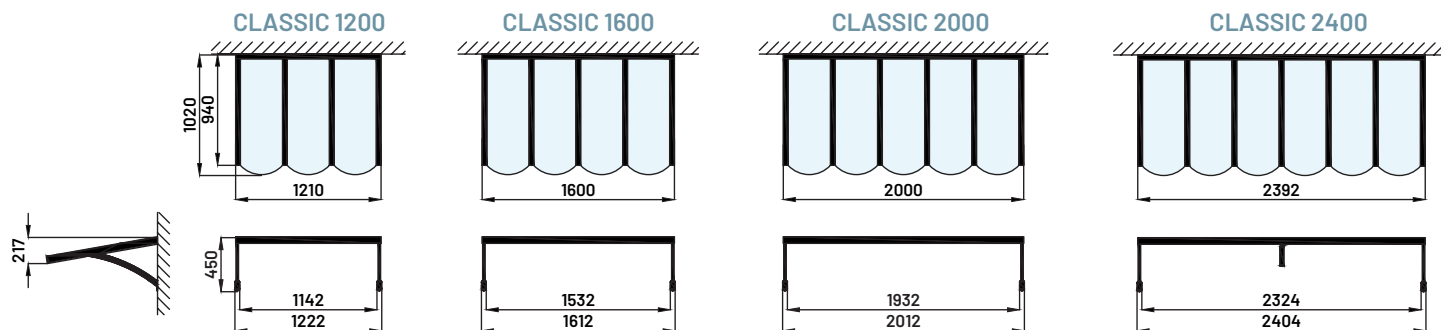

polycarbonate plein 4 mm BRONZE

polycarbonate plein 4 mm GRANITÉ

verre trempé sécurit 4 mm INCOLORE

verre trempé sécurit 4 mm BRONZE

verre trempé sécurit 4 mm GRANITÉ

verre trempé sécurit 4 mm MONUMENTAL INCOLORE