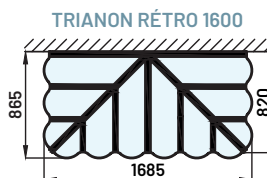

polycarbonate
plein 4 mm
BRONZE

polycarbonate
plein 4 mm
GRANITÉ

TRIANON RETRO

De conception traditionnelle, la marquise TRIANON RETRO possède le cachet des marquises d'autrefois.

RETROUVEZ CE MODÈLE SUR NOTRE SITE
AVEC SIMULATEUR 3D POUR VISUALISER
TOUTES LES COULEURS ET REMPLISSAGES POSSIBLES

VISION À
360°

Les possibilités de remplissage en standard :

polycarbonate
plein 4 mm
INCOLORE

polycarbonate
plein 4 mm
BRONZE

polycarbonate
plein 4 mm
GRANITÉ

verre trempé
sécurit 4 mm
INCOLORE

verre trempé
sécurit 4 mm
BRONZE

verre trempé
sécurit 4 mm
GRANITÉ

verre trempé
sécurit 4 mm
MONUMENTAL
INCOLORE

VICTORIA

Déclinée en trois dimensions, la marquise VICTORIA s'intègre très facilement par sa forme simple à de nombreux types de constructions anciennes ou modernes.