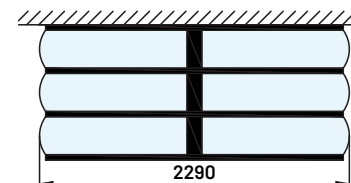

verre trempé sécurit 4 mm GRANITÉ

verre trempé sécurit 4 mm MONUMENTAL INCOLORE

VICTORIA BANDEAU 1400

VICTORIA BANDEAU 1800

VICTORIA BANDEAU 2200

VILA

Marquise VILA,
son design simple et pur
en fait une marquise idéale
si vous recherchez un style
contemporain.