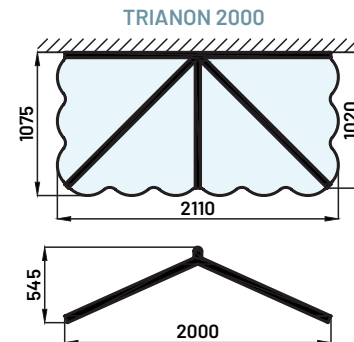

TRIANON

Traditionnelle par sa forme, accueillante et lumineuse, la marquise TRIANON s'adapte à tous les types de façade.

RETROUVEZ CE MODÈLE SUR NOTRE SITE
AVEC SIMULATEUR 3D POUR VISUALISER
TOUTES LES COULEURS ET REMPLISSAGES POSSIBLES

VISION À
360°

Les possibilités de remplissage en standard :

polycarbonate
plein 4 mm
INCOLORE

polycarbonate
plein 4 mm
BRONZE

polycarbonate
plein 4 mm
GRANITÉ