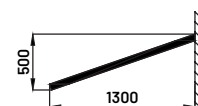

LAURA

La marquise LAURA a été conçue pour s'adapter uniquement aux angles de mur à 90°.

RETROUVEZ CE MODÈLE SUR NOTRE SITE
AVEC SIMULATEUR 3D POUR VISUALISER
TOUTES LES COULEURS ET REMPLISSAGES POSSIBLES

VISION À
360°

Les possibilités de remplissage en standard :

polycarbonate
plein 4 mm
INCOLORE

polycarbonate
plein 4 mm
BRONZE

polycarbonate
plein 4 mm
GRANITÉ

verre trempé
sécurit 4 mm
INCOLORE

verre trempé
sécurit 4 mm
BRONZE

verre trempé
sécurit 4 mm
GRANITÉ

verre trempé
sécurit 4 mm
MONUMENTAL
INCOLORE