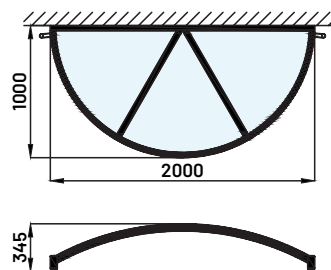

polycarbonate
plein 3 mm
BRONZE

polycarbonate
plein 3 mm
GRANITÉ

ECLIPSE 2000

ECLIPSE 2400

ÉLYSA

La conception à facettes de la marquise ELYSA, apporte à la fois une touche rétro et contemporaine.

RETROUVEZ CE MODÈLE SUR NOTRE SITE
AVEC SIMULATEUR 3D POUR VISUALISER
TOUTES LES COULEURS ET REMPLISSAGES POSSIBLES