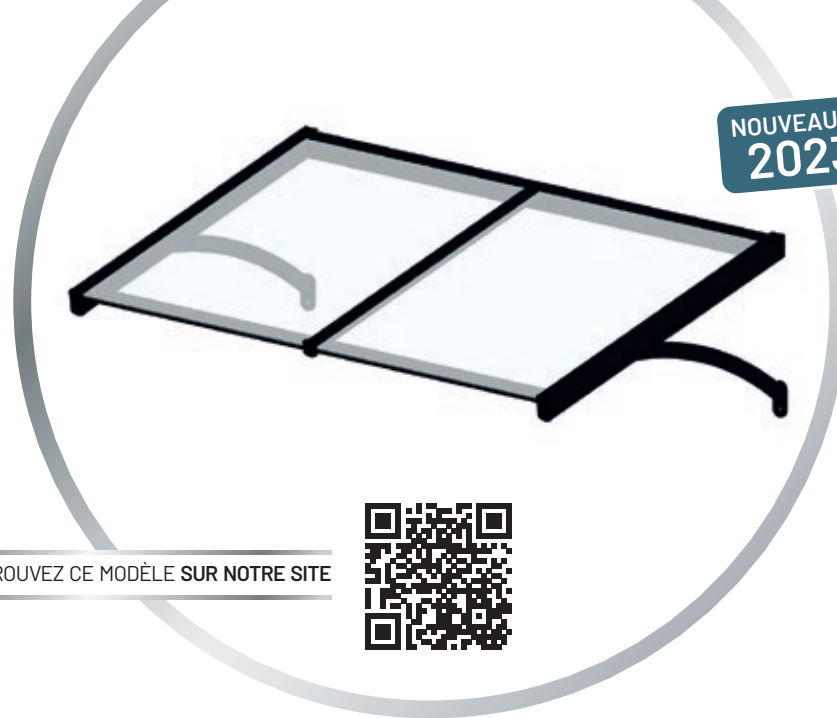

CRISTAL

Cette marquise d'accueil au charme intemporel et au design élégant avec ses jambages cintrés, s'adaptait à tous les styles.

NOUVEAUTÉ
2023

RETROUVEZ CE MODÈLE SUR NOTRE SITE

Les possibilités de remplissage en standard :

polycarbonate
plein 4 mm
INCOLORE

polycarbonate
plein 4 mm
BRONZE

polycarbonate
plein 4 mm
GRANITÉ

verre trempé
sécurit 4 mm
INCOLORE

verre trempé
sécurit 4 mm
BRONZE

verre trempé
sécurit 4 mm
GRANITÉ

verre trempé
sécurit 4 mm
MONUMENTAL
INCOLORE