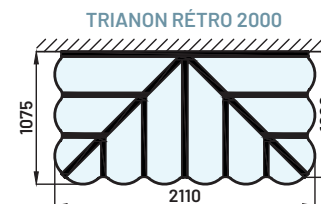

TRIANON RETRO

De conception traditionnelle, la marquise TRIANON RETRO possède le cachet des marquises d'autrefois.

RETROUVEZ CE MODÈLE SUR NOTRE SITE
AVEC SIMULATEUR 3D POUR VISUALISER
TOUTES LES COULEURS ET REMPLISSAGES POSSIBLES

VISION À
360°

Les possibilités de remplissage en standard :

polycarbonate
plein 4 mm
INCOLORE

polycarbonate
plein 4 mm
BRONZE

polycarbonate
plein 4 mm
GRANITÉ

verre trempé
sécurit 4 mm
INCOLORE

verre trempé
sécurit 4 mm
BRONZE

verre trempé
sécurit 4 mm
GRANITÉ

verre trempé
sécurit 4 mm
MONUMENTAL
INCOLORE