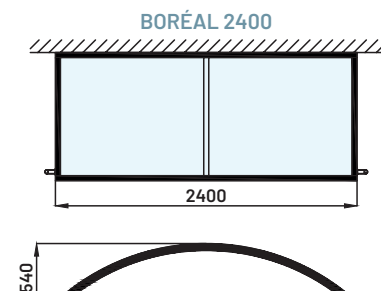

BORÉAL

La marquise BORÉAL est robuste, en aluminium soudé, elle est conçue avec deux chéneaux latéraux qui protègent les murs en récupérant l'eau de pluie.

RETROUVEZ CE MODÈLE SUR NOTRE SITE
AVEC SIMULATEUR 3D POUR VISUALISER
TOUTES LES COULEURS ET REMPLISSAGES POSSIBLES

VISION À
360°

Les possibilités de remplissage en standard :

polycarbonate
plein 3 mm
INCOLORE

polycarbonate
plein 3 mm
BRONZE

polycarbonate
plein 4 mm
GRANITÉ